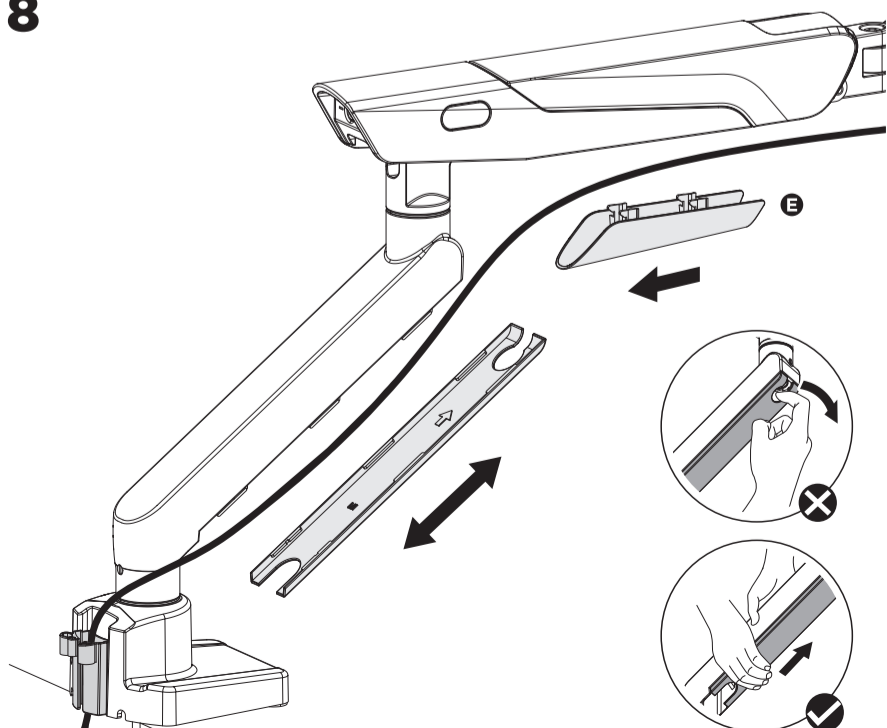

Důležitá bezpečnostní opatření

- Podle seznamu dílů zkontrolujte obsah balení a ujistěte se, že jsou všechny díly v pořádku. Nepoužívejte poškozené nebo vadné díly.
- Pečlivě si přečtěte všechny pokyny před instalací zařízení. Pokud si nejste jisti některým krokem procesu instalace, požádejte o pomoc profesionálního technika.
- Při dotahování šroubů buďte opatrní, aby nedošlo ke stržení závitu. Vždy dodržujte maximální VESA rozměr a maximální nosnost a dodržujte instrukce o instalaci.
- Pokud je držák nebo některá jeho součást poškozena, nikdy jej neinstalujte ani nepoužívejte.
- Při neodborném zacházení mohou hrany držáku způsobit poranění osob.
- Držák není určen k obsluze nebo montáži malými dětmi nebo nepoučenými osobami, pokud nebudou pod dohledem odpovědných osob, které zajistí bezpečnost při obsluze nebo montáži zařízení. Děti by měly být pod dohledem, aby bylo zajištěno, že nebudou do zařízení zasahovat. Nedovolte dětem, aby se na zařízení zavěšovaly nebo s ním jinak manipulovaly. V opačném případě může dojít k vážnému úrazu.
- Nikdy nestrkejte prsty ani jiné předměty do mechanismu zařízení. Mohlo by dojít k poranění osob nebo škodám na majetku.
- Výrobek obsahuje drobné součásti, které mohou při vdechnutí nebo polknutí představovat riziko udušení. Tyto součásti držte mimo dosah dětí.
- Doporučujeme provádět montáž držáku ve 2 osobách.
- Výrobce ani prodávající neodpovídá za škody způsobené nesprávným nebo špatným použitím produktu.

TGMM02

VESA kompatibilní
75x75 100x100

40"
MAX
ROVNÝ/ZAKŘIVĚNÝ

2-12kg
Nosnost
ROVNÝ DISPLEJ

2-11kg
Nosnost
ZAKŘIVĚNÝ DISPLEJ

7

8

Poznámka: Pokud se monitor nezastaví v požadované poloze, upravte ji pomocí imbusového klíče, jak je vyobrazeno.

POZOR: Neotáčejte monitorem za hranu stolu, mohlo by dojít k převážení.