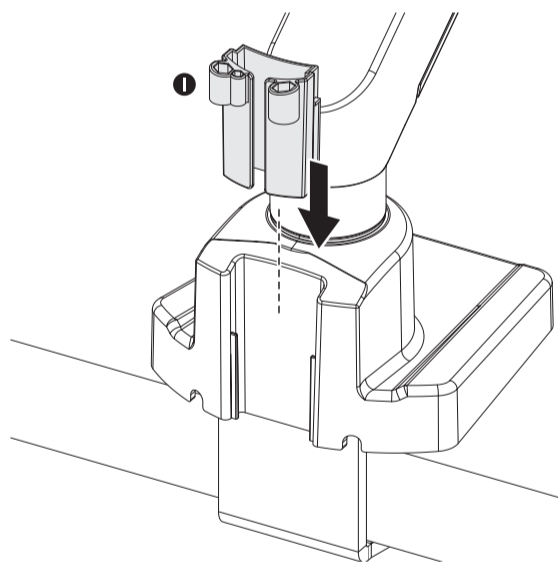

TGMM02

VESA kompatibilní
75x75 100x100

40"
MAX
ROVNÝ/ZAKŘIVĚNÝ

2-12kg
Nosnost
ROVNÝ DISPLEJ

2-11kg
Nosnost
ZAKŘIVĚNÝ DISPLEJ

7

8

Poznámka: Pokud se monitor nezastaví v požadované poloze, upravte ji pomocí imbusového klíče, jak je vyobrazeno.