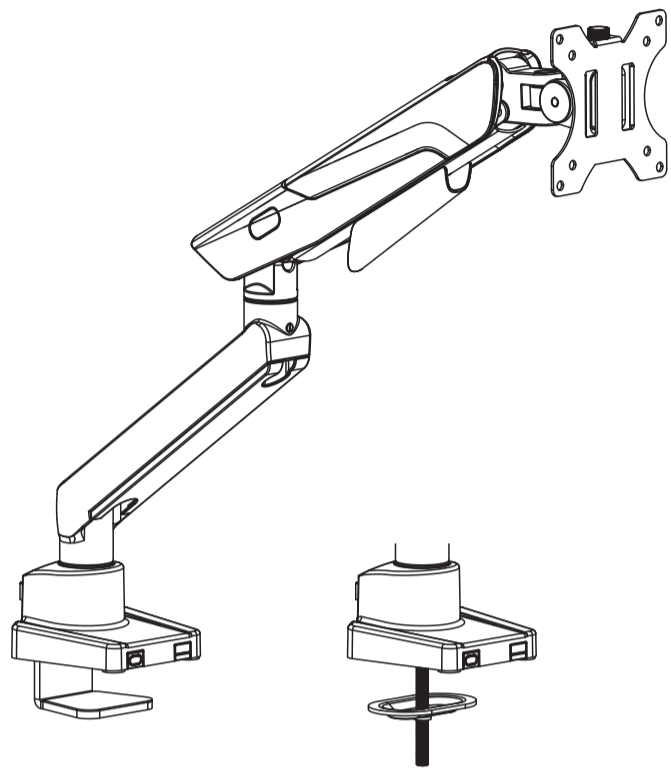

Důležitá bezpečnostní opatření

- Podle seznamu dílů zkontrolujte obsah balení a ujistěte se, že jsou všechny díly v pořádku. Nepoužívejte poškozené nebo vadné díly.
- Pečlivě si přečtěte všechny pokyny před instalací zařízení. Pokud si nejste jisti některým krokem procesu instalace, požádejte o pomoc profesionálního technika.
- Při dotahování šroubů buďte opatrní, aby nedošlo ke stržení závitu. Vždy dodržujte maximální VESA rozměr a maximální nosnost a dodržujte instrukce o instalaci.
- Pokud je držák nebo některá jeho součást poškozena, nikdy jej neinstalujte ani nepoužívejte.
- Při neodborném zacházení mohou hrany držáku způsobit poranění osob.
- Držák není určen k obsluze nebo montáži malými dětmi nebo nepoučenými osobami, pokud nebudou pod dohledem odpovědných osob, které zajistí bezpečnost při obsluze nebo montáži zařízení. Děti by měly být pod dohledem, aby bylo zajištěno, že nebudou do zařízení zasahovat. Nedovolte dětem, aby se na zařízení zavěšovaly nebo s ním jinak manipulovaly. V opačném případě může dojít k vážnému úrazu.
- Nikdy nestrkejte prsty ani jiné předměty do mechanismu zařízení. Mohlo by dojít k poranění osob nebo škodám na majetku.
- Výrobek obsahuje drobné součásti, které mohou při vdechnutí nebo polknutí představovat riziko udušení. Tyto součásti držte mimo dosah dětí.
- Doporučujeme provádět montáž držáku ve 2 osobách.
- Výrobce ani prodávající neodpovídá za škody způsobené nesprávným nebo špatným použitím produktu.

TGMM02

VESA kompatibilní
75x75 100x100

40"
MAX
ROVNÝ/ZAKŘIVĚNÝ

2-12kg
Nosnost
ROVNÝ DISPLEJ

2-11kg
Nosnost
ZAKŘIVĚNÝ DISPLEJ

7

8

Poznámka: Pokud se monitor nezastaví v požadované poloze, upravte ji pomocí imbusového klíče, jak je vyobrazeno.