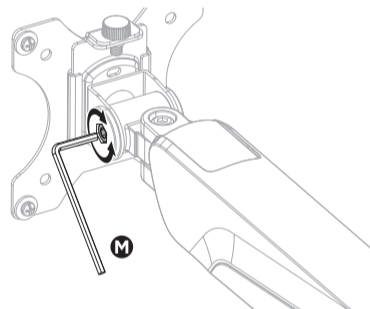

TGMM02

VESA kompatibilní
75x75 100x100

40"
MAX
ROVNÝ/ZAKŘIVĚNÝ

2-12kg
Nosnost
ROVNÝ DISPLEJ

2-11kg
Nosnost
ZAKŘIVĚNÝ DISPLEJ

7

8

Poznámka: Pokud se monitor nezastaví v požadované poloze, upravte ji pomocí imbusového klíče, jak je vyobrazeno.