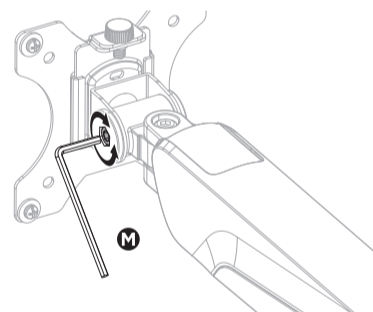

Stolní držák na dva LCD monitory

TGMM02D

VESA kompatibilní
75x75 100x100

35"
MAX
ROVNÝ/ZAKŘIVENÝ

(2-12kg)x2
Nosnost
ROVNÝ DISPLEJ

(2-11kg)x2
Nosnost
ZAKŘIVENÝ DISPLEJ

7

8