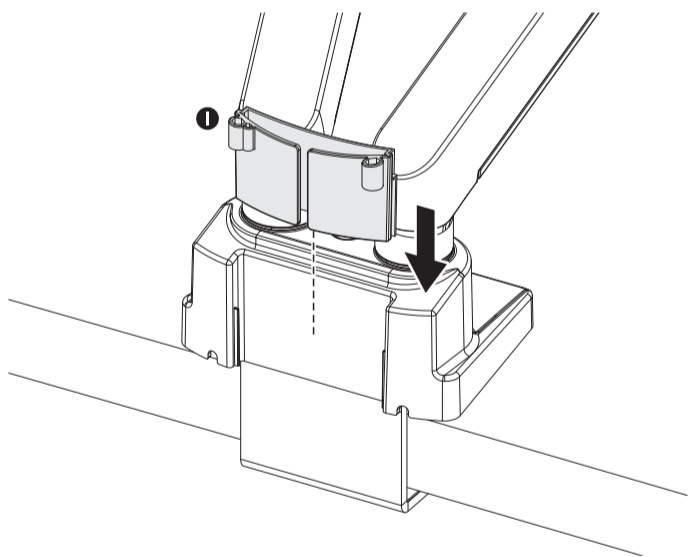

Stolní držák na dva LCD monitory

TGMM02D

VESA kompatibilní
75x75 100x100

35"
MAX
ROVNÝ/ZAKŘIVENÝ

(2-12kg)x2
Nosnost
ROVNÝ DISPLEJ

(2-11kg)x2
Nosnost
ZAKŘIVENÝ DISPLEJ

7

8

Poznámka: Pokud se monitor nezastaví v požadované poloze, upravte ji pomocí imbusového klíče, jak je vyobrazeno.

POZOR: Neotáčejte monitorem za hranu stolu, mohlo by dojít k převážení.