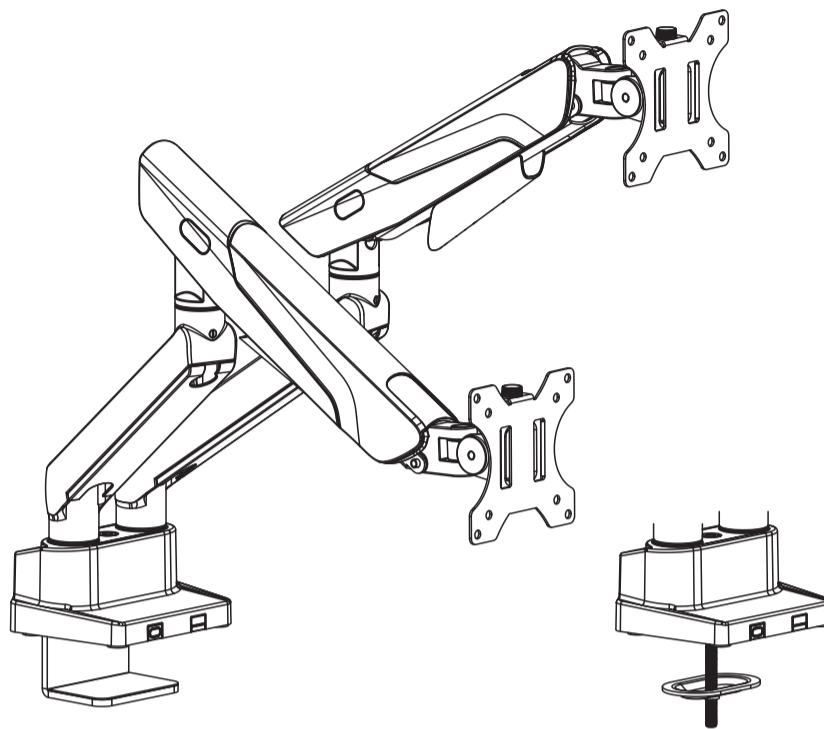

Důležitá bezpečnostní opatření

- Podle seznamu dílů zkontrolujte obsah balení a ujistěte se, že jsou všechny díly v pořádku. Nepoužívejte poškozené nebo vadné díly.
- Pečlivě si přečtěte všechny pokyny před instalací zařízení. Pokud si nejste jisti některým krokem procesu instalace, požádejte o pomoc profesionálního technika.
- Při dotahování šroubů buďte opatrní, aby nedošlo ke stržení závitu. Vždy dodržujte maximální VESA rozměr a maximální nosnost a dodržujte instrukce o instalaci.
- Pokud je držák nebo některá jeho součást poškozena, nikdy jej neinstalujte ani nepoužívejte.
- Při neodborném zacházení mohou hrany držáku způsobit poranění osob.
- Držák není určen k obsluze nebo montáži malými dětmi nebo nepoučenými osobami, pokud nebudou pod dohledem odpovědných osob, které zajistí bezpečnost při obsluze nebo montáži zařízení. Děti by měly být pod dohledem, aby bylo zajištěno, že nebudou do zařízení zasahovat. Nedovolte dětem, aby se na zařízení zavěšovaly nebo s ním jinak manipulovaly. V opačném případě může dojít k vážnému úrazu.
- Nikdy nestrkejte prsty ani jiné předměty do mechanismu zařízení. Mohlo by dojít k poranění osob nebo škodám na majetku.
- Výrobek obsahuje drobné součásti, které mohou při vdechnutí nebo polknutí představovat riziko udušení. Tyto součásti držte mimo dosah dětí.
- Doporučujeme provádět montáž držáku ve 2 osobách.
- Výrobce ani prodávající neodpovídá za škody způsobené nesprávným nebo špatným použitím produktu.

Stolní držák na dva LCD monitory

TGMM02D

VESA kompatibilní
75x75 100x100

35"
MAX
ROVNÝ/ZAKŘIVENÝ

(2-12kg)x2
Nosnost
ROVNÝ DISPLEJ

(2-11kg)x2
Nosnost
ZAKŘIVENÝ DISPLEJ

7

8