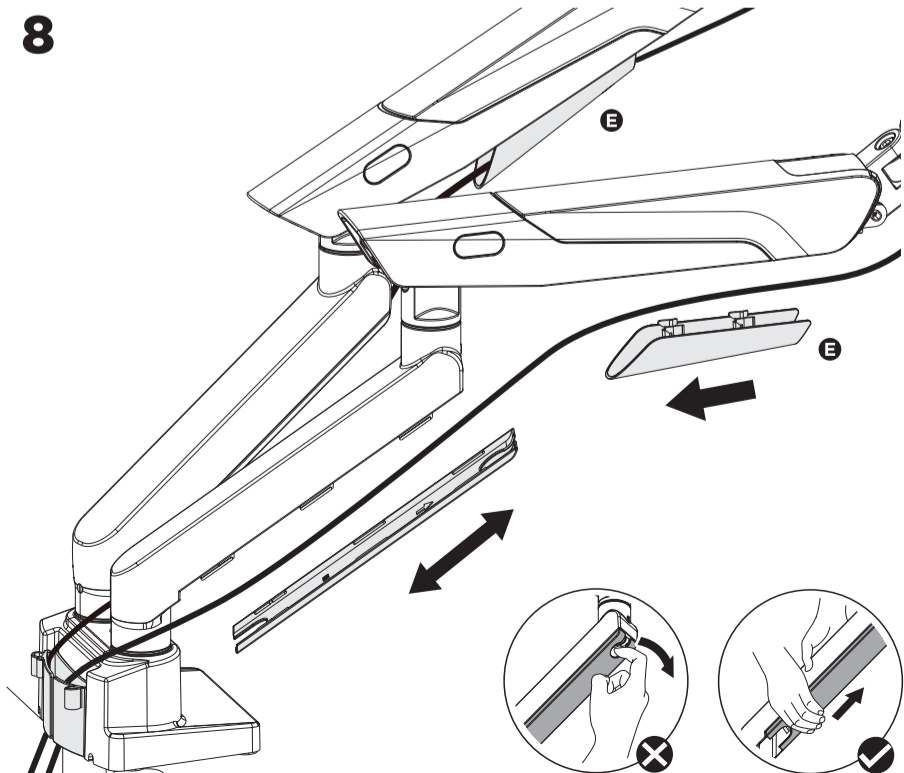

Stolní držák na dva LCD monitory

TGMM02D

VESA kompatibilní
75x75 100x100

35"
MAX
ROVNÝ/ZAKŘIVENÝ

(2-12kg)x2
Nosnost
ROVNÝ DISPLEJ

(2-11kg)x2
Nosnost
ZAKŘIVENÝ DISPLEJ

7

8

Poznámka: Pokud se monitor nezastaví v požadované poloze, upravte ji pomocí imbusového klíče, jak je vyobrazeno.

POZOR: Neotáčejte monitorem za hranu stolu, mohlo by dojít k převážení.