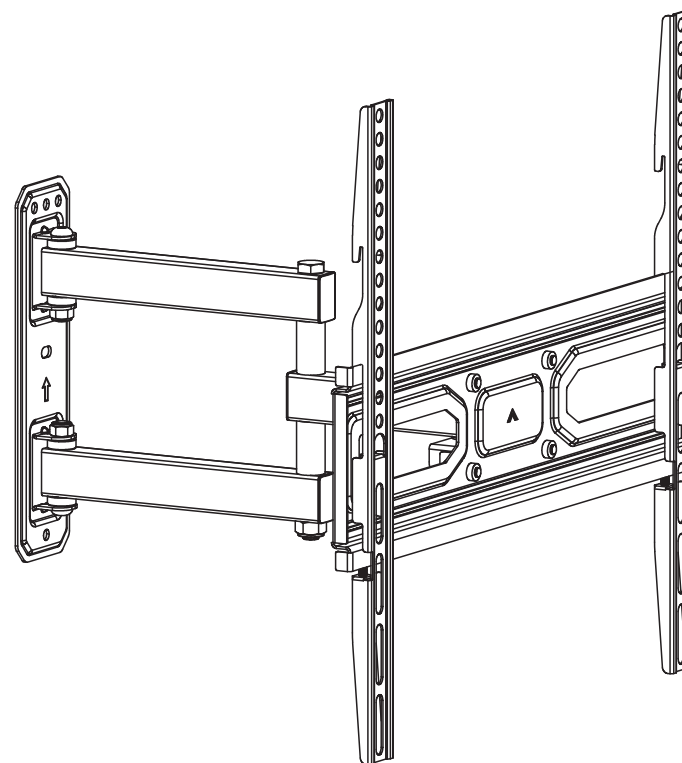

Důležitá bezpečnostní opatření

- Podle seznamu dílů zkontrolujte obsah balení a ujistěte se, že jsou všechny díly v pořádku. Nepoužívejte poškozené nebo vadné díly.
- Pečlivě si přečtěte všechny pokyny před instalací zařízení. Pokud si nejste jisti některým krokem procesu instalace, požádejte o pomoc profesionálního technika.
- Při dotahování šroubů buďte opatrní, aby nedošlo ke stržení závitu. Vždy dodržujte maximální VESA rozměr a maximální nosnost a dodržujte instrukce o instalaci.
- Pokud je držák nebo některá jeho součást poškozena, nikdy jej neinstalujte ani nepoužívejte. Při neodborném zacházení mohou hrany držáku způsobit poranění osob.
- Držák není určen k obsluze nebo montáži malými dětmi nebo nepoučenými osobami, pokud nebudou pod dohledem odpovědných osob, které zajistí bezpečnost při obsluze nebo montáži zařízení. Děti by měly být pod dohledem, aby bylo zajištěno, že nebudou do zařízení zasahovat. Nedovolte dětem, aby se na zařízení zavěšovaly nebo s ním jinak manipulovaly. V opačném případě může dojít k vážnému úrazu.
- Nikdy nestrkejte prsty ani jiné předměty do mechanismu zařízení. Mohlo by dojít k poranění osob nebo škodám na majetku.
- Výrobek obsahuje drobné součásti, které mohou při vdechnutí nebo polknutí představovat riziko udušení. Tyto součásti držte mimo dosah dětí.
- Doporučujeme provádět montáž držáku ve 2 osobách.
- Výrobce ani prodávající neodpovídá za škody způsobené nesprávným nebo špatným použitím produktu.

Kloubový držák na TV

TTM0155

VESA kompatibilní
100x100 150x100 100x150
100x200 200x100 150x150
200x200 300x200 400x200
300x300 400x300 400x400

55"
MAX
ROVNÝ/ZAKŘIVENÝ

35kg
Nosnost