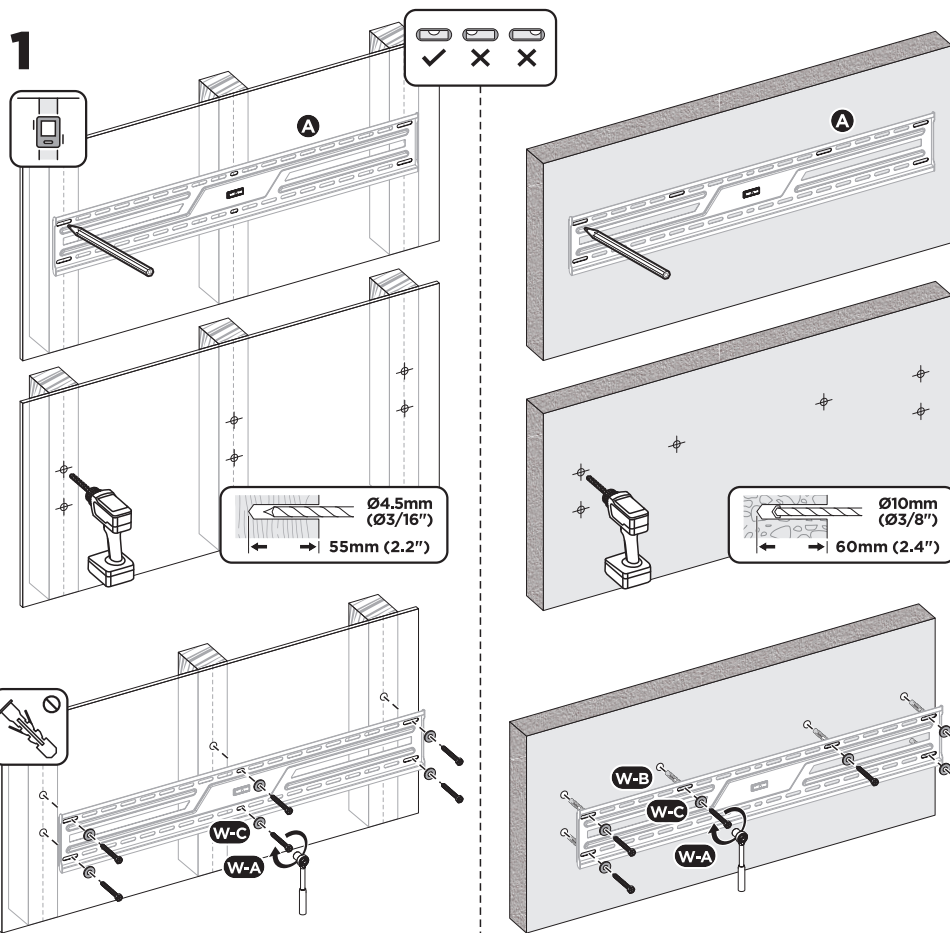

Sklopný držák na TV

TTM02100

VESA kompatibilní

75x75 100x100 100x150 150x100 100x200 200x100
150x150 200x200 200x300 300x200 200x400 400x200
300x300 300x400 400x300 600x200 500x300 400x400
600x300 500x400 400x600 600x400 700x400
800x400 600x600 800x500 800x600 900x600

M-D (x4)
M8x35

M-E (x4)
D8

M-F (x4)
Ø15xØ8x5

M-G (x4)
Ø15xØ8x15

W-A (x6)
ST6.3x55

W-B (x6)
SX 10x50

W-C (x6)
D6

1

2

3

Poznámka: Sklon držáku je možné upravit pomocí křídlových šroubů po stranách.