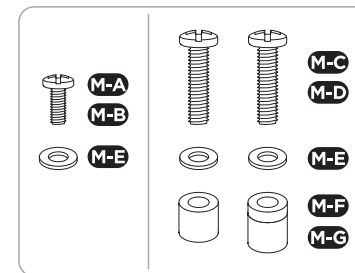

M-D (x4)
M8x35

M-E (x4)
D8

M-F (x4)
Ø15xØ8x5

M-G (x4)
Ø15xØ8x15

W-A (x6)
ST6.3x55

W-B (x6)
SX 10x50

W-C (x6)
D6

1

2

3

Poznámka: Sklon držáku je možné upravit pomocí křídlových šroubů po stranách.