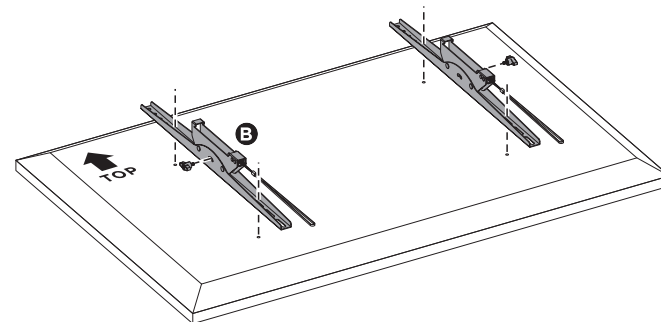

M-D (x4)
M8x35

M-E (x4)
D8

M-F (x4)
Ø15xØ8x5

M-G (x4)
Ø15xØ8x15

W-A (x6)
ST6.3x55

W-B (x6)
SX 10x50

W-C (x6)
D6

1

2

3

Poznámka: Sklon držáku je možné upravit pomocí křídlových šroubů po stranách.