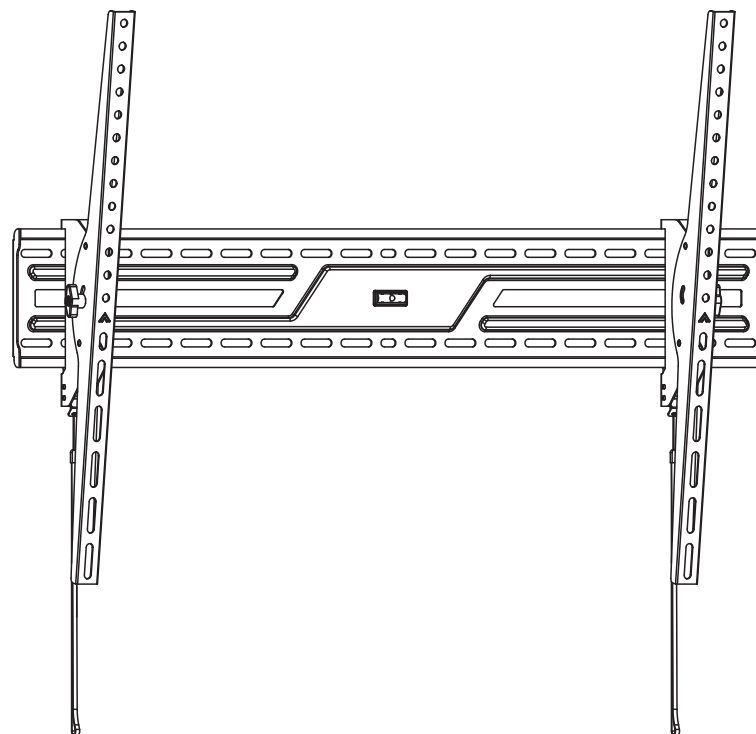

Poznámka

V důsledku vylepšování výrobku se mohou změnit technické údaje a design bez předchozího upozornění.

Instalace

Postupujte podle pokynů v další části návodu.

Pokyny o nakládání s použitým obalem

Použitý obalový materiál odložte na místo určené obcí k ukládání odpadu.

Likvidace výrobku po ukončení životnosti

Po ukončení životnosti odevzdejte zařízení na místo určené obcí k likvidaci pevného odpadu. Výrobek je v souladu s požadavky EU.

Uživatelský manuál

TIGO ClearVision T125B

Sklopný držák na TV

TTM02100

VESA kompatibilní

ROVNÝ/ZAKŘIVENÝ

75kg
Nosnost