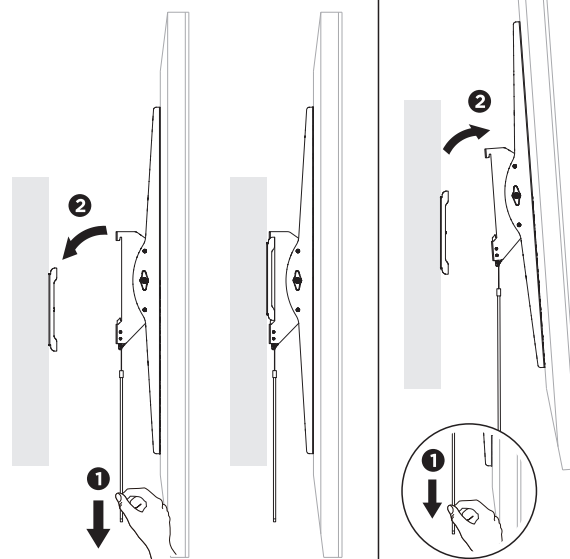

M-D (x4)
M8x35

M-E (x4)
D8

M-F (x4)
Ø15xØ8x5

M-G (x4)
Ø15xØ8x15

W-A (x6)
ST6.3x55

W-B (x6)
SX 10x50

W-C (x6)
D6

1

2

3

Poznámka: Sklon držáku je možné upravit pomocí křídlových šroubů po stranách.