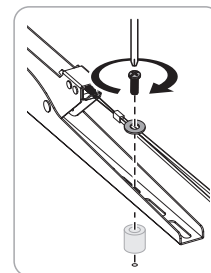

M-D (x4)
M8x35

M-E (x4)
D8

M-F (x4)
Ø15xØ8x5

M-G (x4)
Ø15xØ8x15

W-A (x6)
ST6.3x55

W-B (x6)
SX 10x50

W-C (x6)
D6

1

2

3

Poznámka: Sklon držáku je možné upravit pomocí křídlových šroubů po stranách.