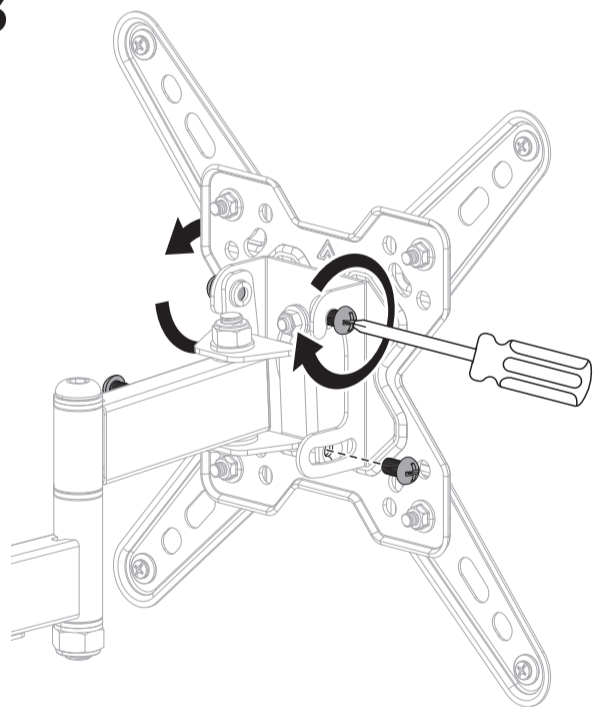

# TIGO ClearVision M225A

Kloubový držák na TV

TTM0320

VESA kompatibilní  
75x75 100x100 100x200  
200x100 200x200

43"  
MAX  
ROVNÝ/ZAKŘIVENÝ

20kg  
Nosnost

6

7

8

**Poznámka:** Sklon a otočení držáku je možné upravit šrouby tak, jak je naznačeno na obrázcích.