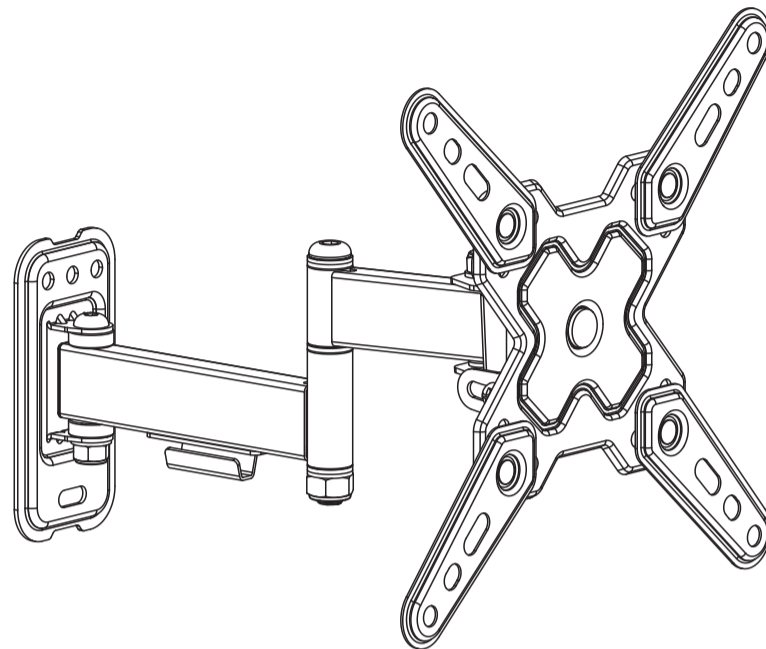

# TIGO ClearVision M225A

Kloubový držák na TV

TTM0320

VESA kompatibilní  
75x75 100x100 100x200  
200x100 200x200

43"  
MAX  
ROVNÝ/ZAKŘIVENÝ

20kg  
Nosnost

6

7