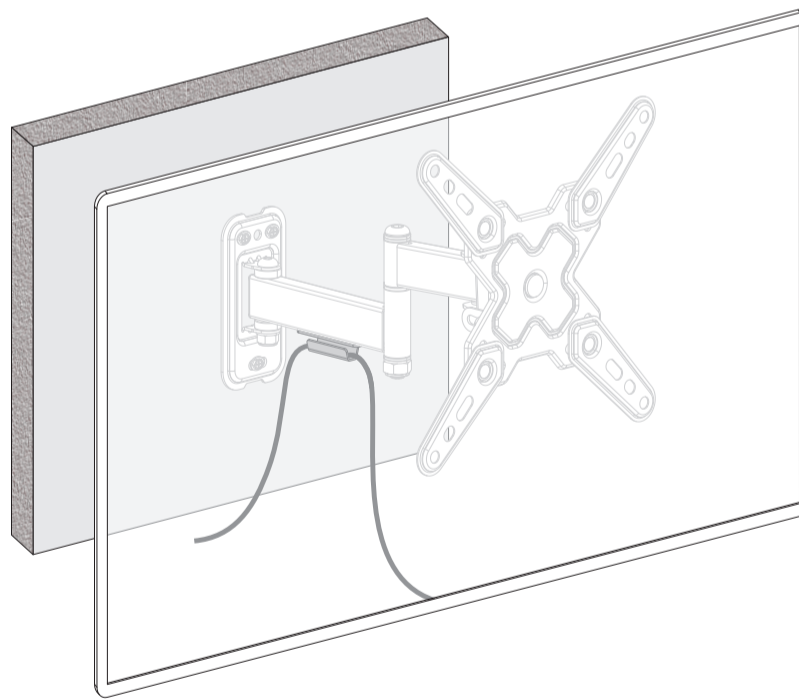

# TIGO ClearVision M225A

Kloubový držák na TV

TTM0320

VESA kompatibilní  
75x75 100x100 100x200  
200x100 200x200

43"  
MAX  
ROVNÝ/ZAKŘIVENÝ

20kg  
Nosnost

6

7