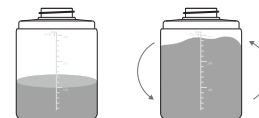

## PŘÍPRAVA

- Otočte nádobou proti směru hodin a sejměte ji.
- Napiňte 1/3 nádoby tekutým mýdlem a 2/3 vodou. Jemně protřepejte a vraťte nádobu na místo.

1/3 tekutého mýdla

2/3 vody  
jemně protřepat

\* V přístroji lze používat tekutá mýdla, jako jsou mýdla na ruce, tekuté prostředky na nádobí nebo tekuté prostředky na čištění pokožky. Poměr lze upravit podle viskozity tekutého mýdla.