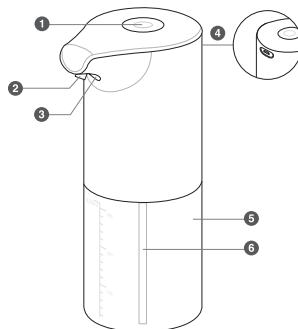

FRONT

VESO

návod
k použití

POPIS